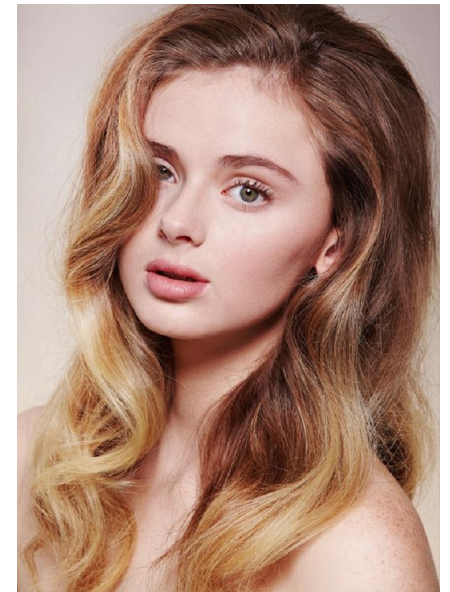

RENEE S

Height 5'10.5"/179cm Bust 34"/86cm Waist 25"/64cm Hips 33"/84cm
Dress 8-10 AUS/4-6US/34-36 EU Shoe 9.5 US/40.5 EU/7 UK Hair Blonde
Eyes Hazel

2 Morton Street, PO Box 90920, Auckland
T:+64 9 373 2916 | F:+64 9 379 6834
Freephone (NZ Only): 0508 4 Red11