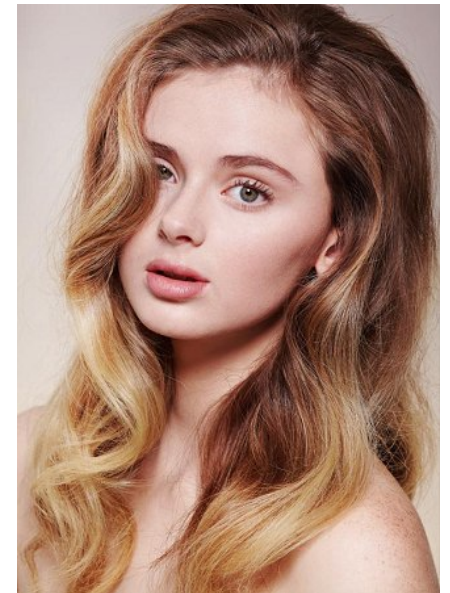

## RENEE S

Height 5'10.5"/179cm Bust 34"/86cm Waist 25"/64cm Hips 33"/84cm  
Dress 8-10 AUS/4-6US/34-36 EU Shoe 9.5 US/40.5 EU/7 UK Hair Blonde  
Eyes Hazel

2 Morton Street, PO Box 90920, Auckland  
T: +64 9 373 2916 | F: +64 9 379 6834  
Freephone (NZ Only): 0508 4 Red11